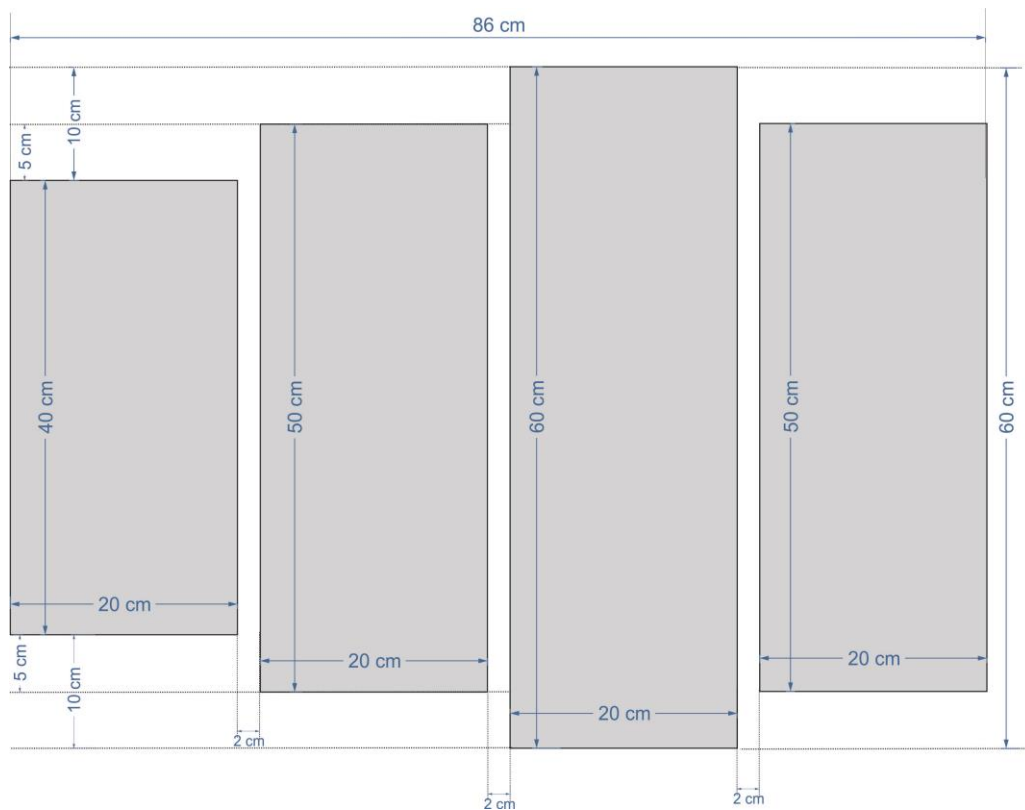

Схема за монтаж на картина-пано модел D2CB

✓ Малък размер: 86x60 см.

✓ Голям размер: 158x90 см.