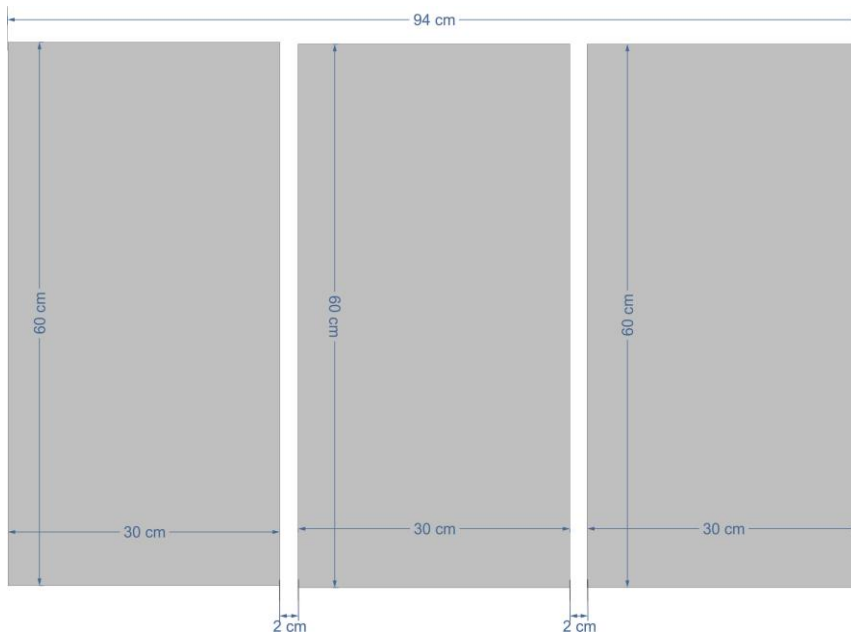

# Схема за монтаж на картина-пано модел ВВВ

✓ Малък размер: 64x40 см.

✓ Среден размер: 94x60 см.

# Схема за монтаж на картина-пано модел ВВВ

✓ Голям размер: 124x80 см.