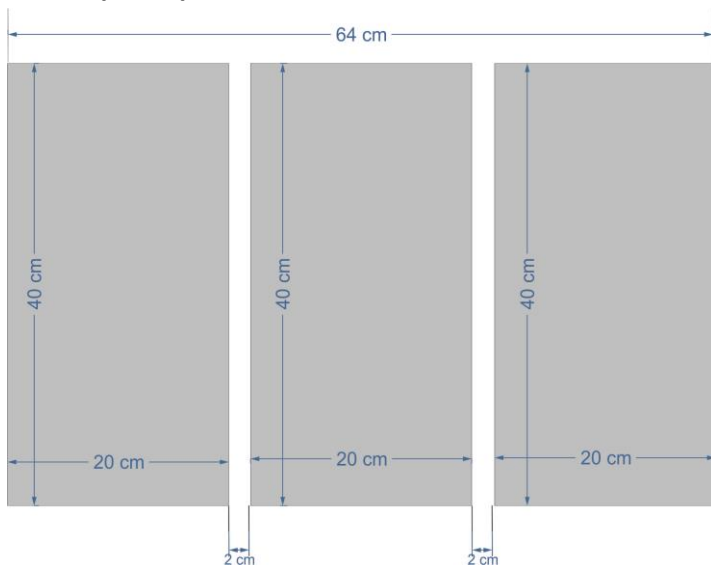

# Схема за монтаж на картина-пано модел ВВВ

✓ Малък размер: 64x40 см.

✓ Среден размер: 94x60 см.

# Схема за монтаж на картина-пано модел ВВВ

✓ Голям размер: 124x80 см.