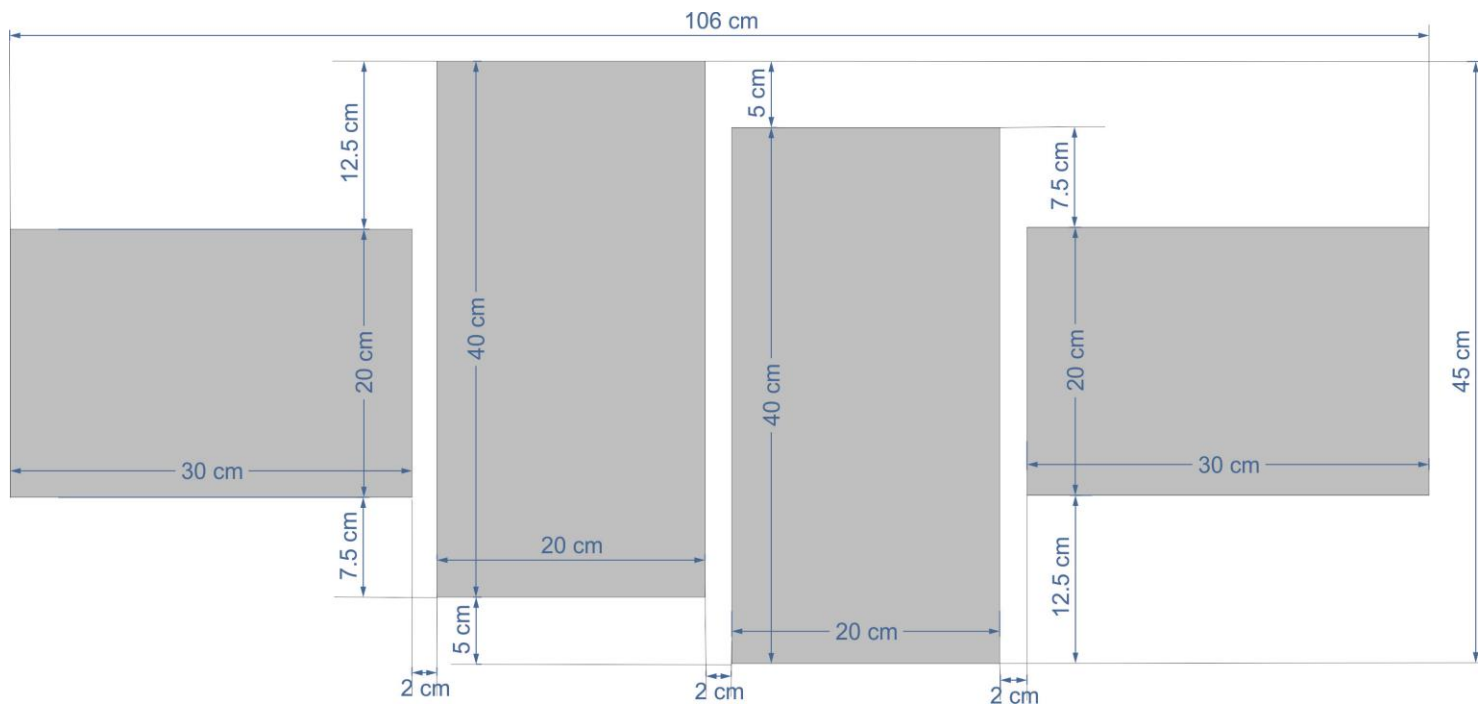

# Схема за монтаж на картина-пано модел ВААВ

✓ Малък размер: 106x45 см.

✓ Голям размер: 156x70 см.