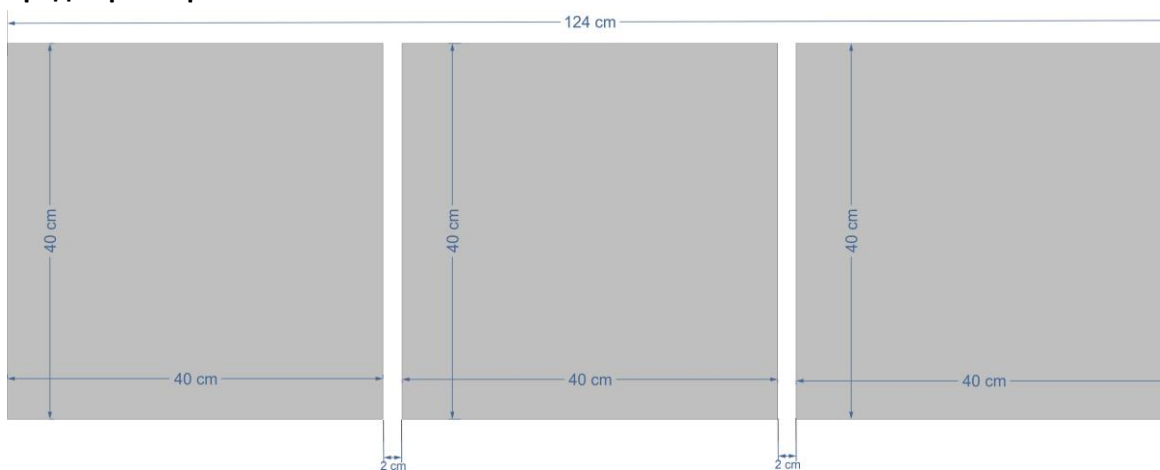

Схема за монтаж на картина-пано модел ЕЕЕ

✓ Малък размер: 94x30 см.

✓ Среден размер: 124x40 см.

✓ Голям размер: 154x50 см.