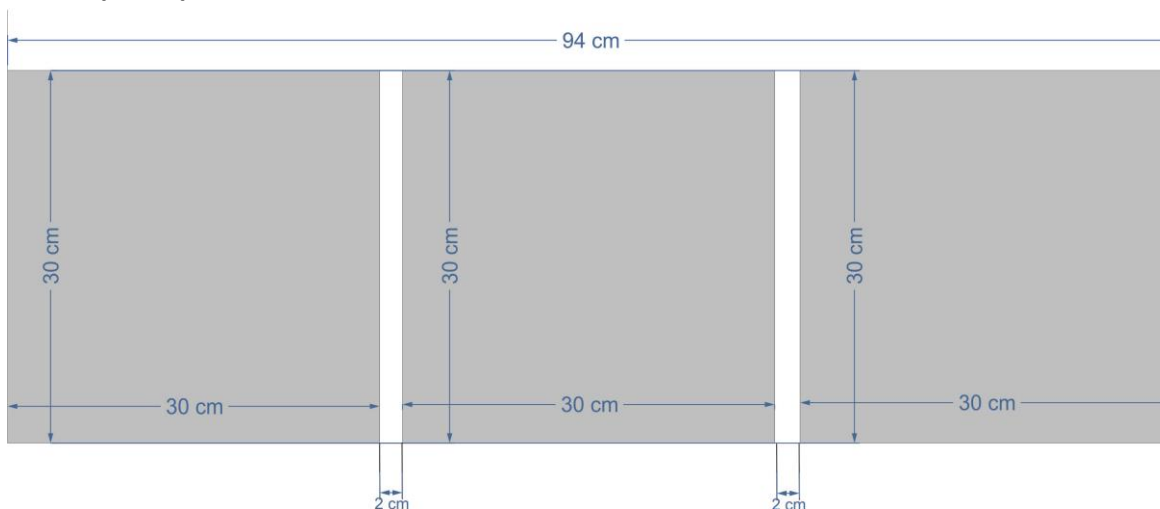

Схема за монтаж на картина-пано модел ЕЕЕ

✓ Малък размер: 94x30 см.

✓ Среден размер: 124x40 см.

✓ Голям размер: 154x50 см.