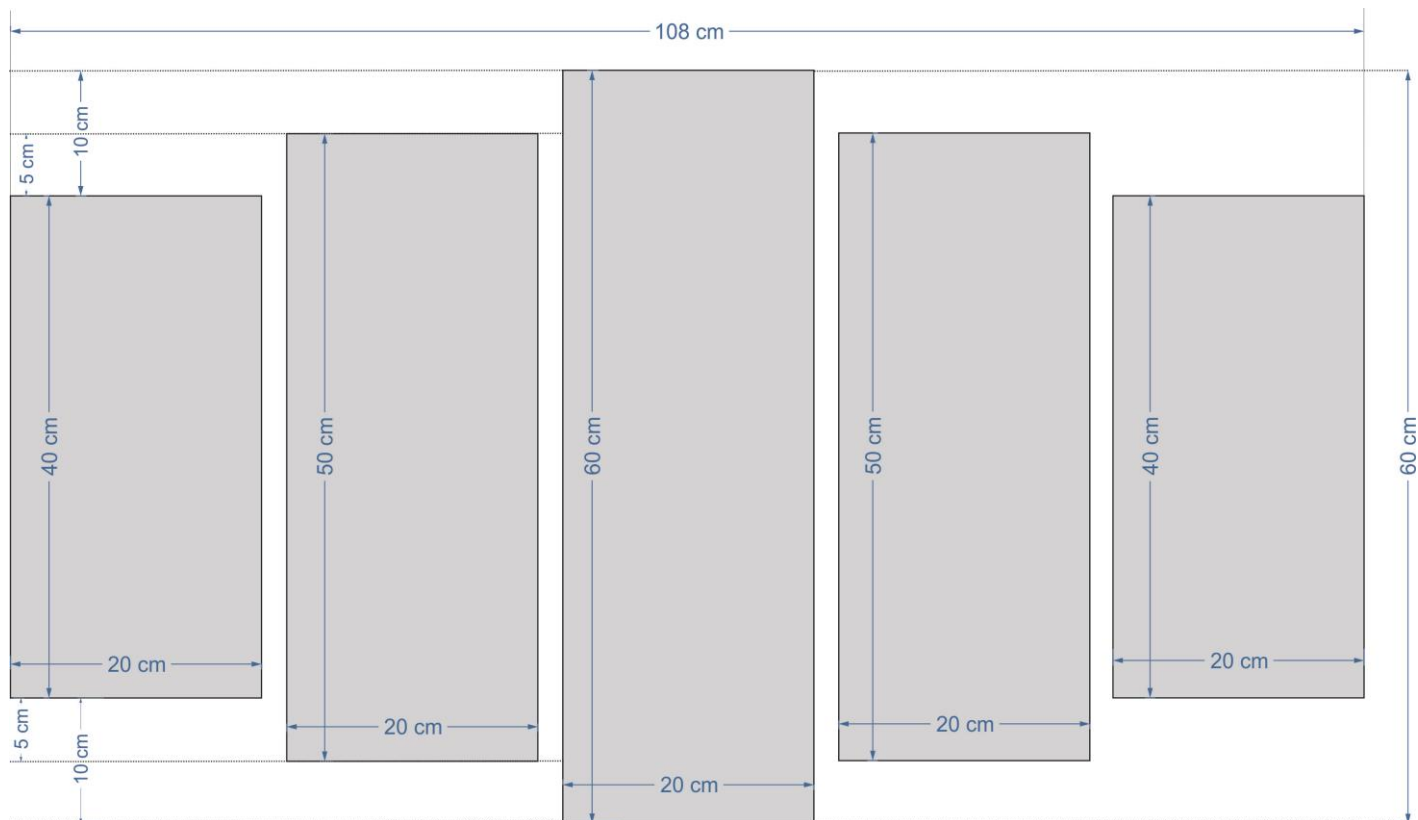

Схема за монтаж на картина-пано модел D2C2B

✓ Малък размер: 108x60 см.

✓ Голям размер: 158x90 см.