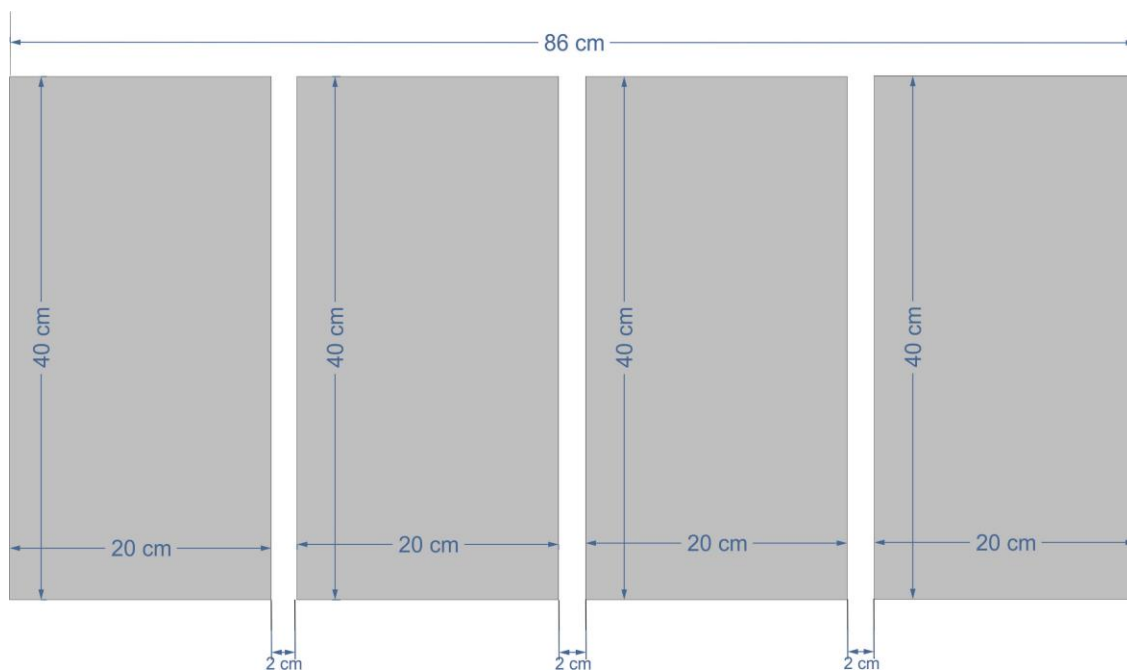

Схема за монтаж на картина-пано модел 4В

✓ Малък размер: 86x40 см.

✓ Голям размер: 126x60 см.